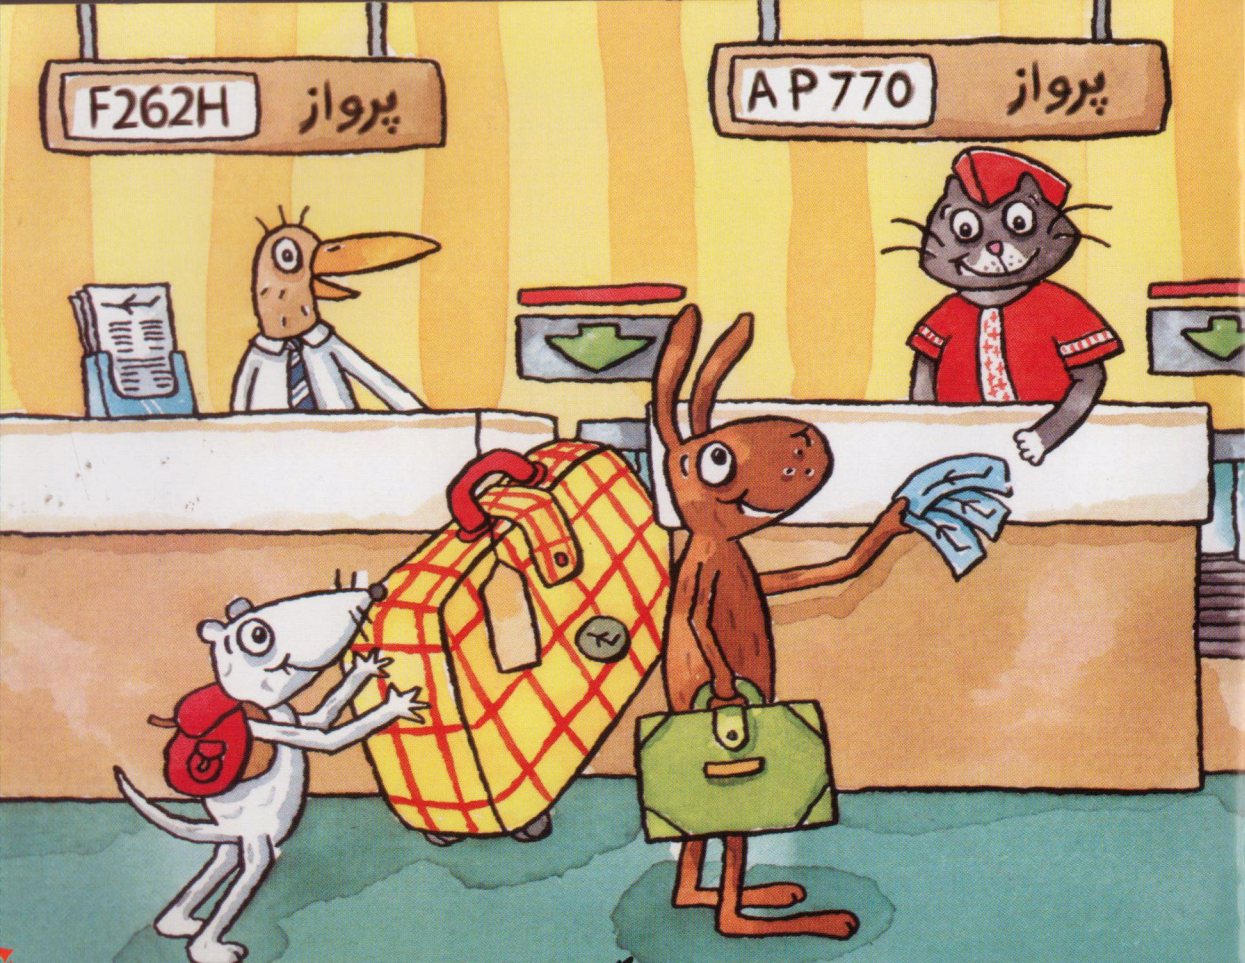

# باند هواپیما و پرواز

تونلی میتون - آنت پارکر  
بازسرای: ناصر کشاورز

سلسله انتشارات ۱۳۳  
کودک ۶۴

# فففف

داره به جای دوری می‌ره  
سرعت اون خیلی زیاده  
می‌تونه باز بره بالاتر  
از ابرا هم سبقت بگیره

این به هواپیمای گذشته‌ست  
رفته بالا، تو آسمونه  
چند تا مسافر هم توی اون  
راننده‌ش هم یک خلبانه

F262H پرواز

AP 770 پرواز

پرواز لغو شد

تحويل بار

نشون می دن بلیت هاشونو اجازه ورود می گیرن

به سالن خروجی می رن بارشونو تحويل که دادن

اسم رنگه ش چیه؟ فرودگاه

اینجا کجاست؟ یه ترمیناله

یکی یکی می رسن از راه