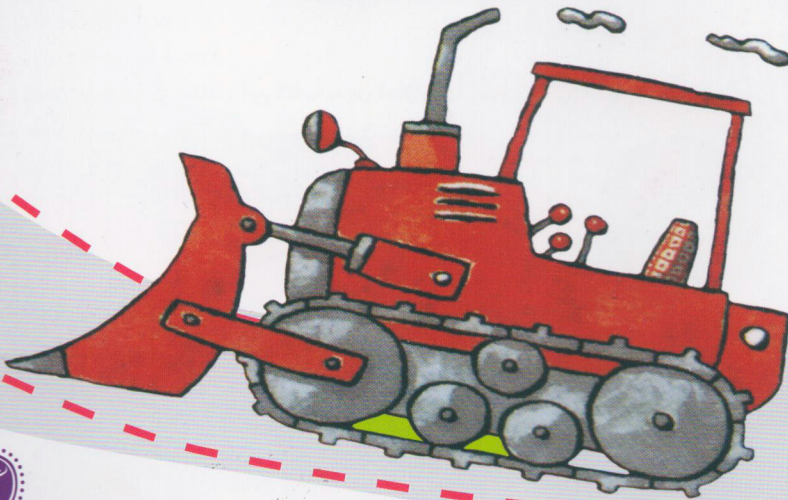

مجموعه سفرهای سه روزه

بولدوز و تریلی و کار

۲

تونی میتون - آنت پارکر
بازسرایی: ناصر کشاورز

سلسله انتشارات ۱۵۱
کودک ۷۲

بیل مکانیکی شس بزرگه مخصوص کندن زمينه

راننده مخصوصی داره که پشت فرمانش می شينه

۲۹۹۹۹

این ماشينه که قد غوله خیلی سر و صدائش زياده

گاهی تو کار ساختمونه گاهی تو کار ساخت جاده

خشکش

این هم به جور ماشین دیگه ست
برای خاک برداری کردن
می کنه خنل می ده خاکارو

استاده در حفاری کردن

این ماشینا به بیل گنده
به شکل یک مللقه دارن
با این مللقه از زمین ها
سنگ و گل و خاک در می آرن