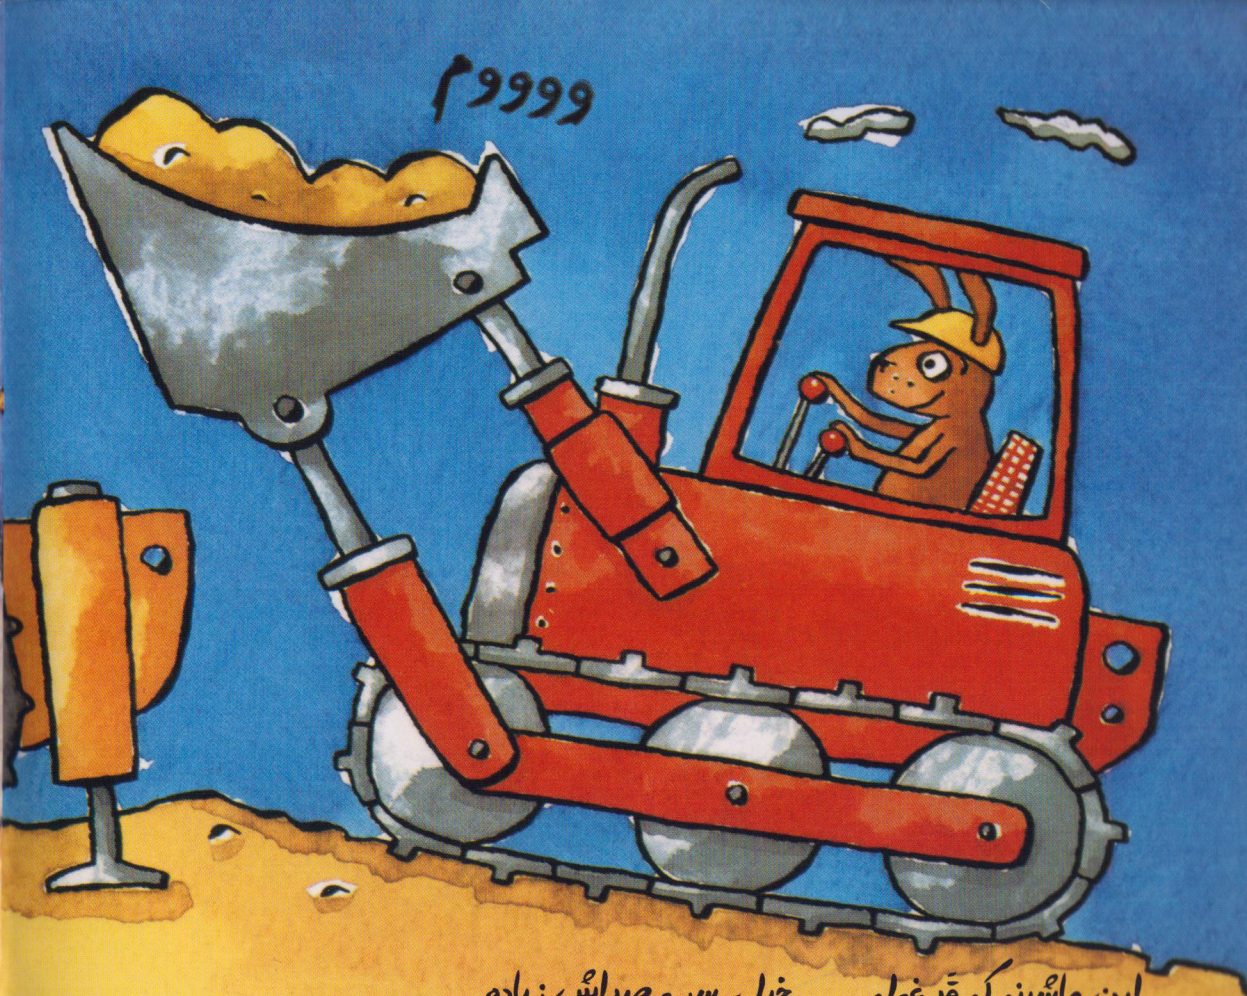

مجموعه سفرهای سه روزه

بولدوز و تریلی و کار

۲

تونی میتون - آنت پارکر
بازسرایی: ناصر کشاورز

سلسله انتشارات ۱۵۱
کودک ۷۲

بیل مکانیکی شس بزرگه مخصوص کندن زمينه

راننده مخصوصی داره که پشت فرمانش می شينه

۲۹۹۹۹

این ماشينه که قد غوله خیلی سر و صدائش زياده

گاهی تو کار ساختمونه گاهی تو کار ساخت جاده

خشکش

این هم به جور ماشین دیگه ست
برای خاک برداری کردن
می کنه خنل می ده خاکارو

استاده در حفاری کردن

این ماشینا به بیل گنده
به شکل یک مللقه دارن
با این مللقه از زمین ها
سنگ و گل و خاک در می آرن